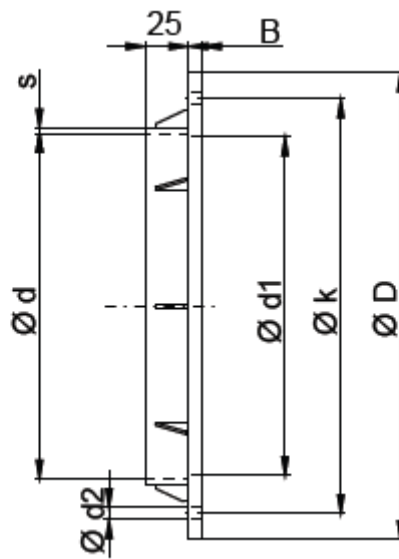

[d] - średnica kanału wentylacyjnego w mm

Uwagi:

Kołnierze dostępne także w wersji pod uszczelkę o-ring.

Wersje materiałowe:

- PVC (RAL 7011),
- PPS (szary RAL 7037)
- PP (RAL7032),
- PE (czarny),
- PPs-el (czarny),
- PVDF (naturalny),

Oznaczenie:

Typ	F1	F2	F3	F4	F5	F6	F7
Materiał	PVC	PPs	PP	PE	PPs-el	PVDF	PVC-UV

Wymiary

d [mm]	D [mm]	B [mm]	s [mm]	k [mm]	d1 [mm]	d2 [mm]	Ilość d2 [mm]	PVC,PVC-C, PVC-UV m[kg]	PPs, PP, PE, PPs-el, PVDF
0050	100	8	3	80	46	7	4	0,1	0,1
0063	120	8	3	100	59	7	4	0,1	0,1
0075	135	8	3	115	71	7	4	0,2	0,1
0090	150	8	3	130	86	7	4	0,2	0,1
0110	170	8	4	150	106	7	4	0,2	0,2
0125	185	8	4	165	121	7	8	0,2	0,2
0140	200	8	4	175	136	7	8	0,3	0,2
0160	230	8	4	200	156	7	8	0,4	0,2
0180	250	8	4	225	176	7	8	0,4	0,3
0200	270	8	4	240	196	7	8	0,4	0,3
0225	295	8	4	265	221	7	8	0,5	0,3
0250	320	10	4	290	246	7	12	0,5	0,3
0280	360	10	4	325	274	9	12	0,8	0,4

d [mm]	D [mm]	B [mm]	s [mm]	k [mm]	d1 [mm]	d2 [mm]	Ilość d2 [mm]	PVC,PVC-C, PVC-UV	PPs, PP, PE, PPs-el, PVDF
								m[kg]	
0315	395	10	4,5	350	309	9	12	0,9	0,5
0355	435	10	6	400	349	9	12	1,0	0,6
0400	480	10	6,5	445	394	9	16	1,1	0,8

d [mm]	PVC,PVC-C, PVC-UV							
	D [mm]	B [mm]	s [mm]	k [mm]	d1 [mm]	d2 [mm]	Ilość d2	m [kg]
0450	530	10	4	495	442	9	16	1,8
0500	580	10	5	545	490	9	20	2,2
0560	-	-	-	-	-	-	-	-
0600	730	12	6	690	588	11	24	4,1
0630	-	-	-	-	-	-	-	-
0700	810	12	6	770	688	11	24	4,3
0710	-	-	-	-	-	-	-	-
0800	900	12	6	860	788	11	28	4,6
0900	1000	12	8	960	884	11	32	6,1
1000	1100	12	8	1060	984	11	32	6,8